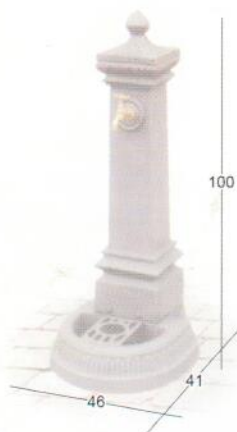

MAR

Fontane in ghisa per piazze e giardini

di **La Monica Silvia** via Angelo Custode, 16 - Deposito: C/da Calderaro - Zona Industriale 93100 Caltanissetta

Contenitori in: Polietilene atossico, rotoklom, lamiera zincata, acciaio inox; per acqua, vino, olio, gasolio, ecc

Distributore di: Tubi e raccordi in PVC; tubi e raccordi per fognature; tubi per pozzi; tubi corrugati.

Fontane in ghisa; radiatori in alluminio pressofuso; filtri e addolcitori automatici.

Pietra varia Nazionale ed Estera; fontane; vasi; ciotole; vaschette; prefabbricati in pietra

Milano Smart

MILANO SMART

Peso netto: 55 Kg
Fissaggio: In appoggio al suolo
Passo rubinetto: 3/8" femmina
Scarici: A dispersione

Prezzo: € 165,00
(completo di rubinetto a leva o pulsante)

Milano Trevi

MILANO TREVI

Peso netto: 90 Kg
Fissaggio: In appoggio al suolo
Passo rubinetto: 3/8" femmina
Scarici: A dispersione

Prezzo: € 230,00
(completo di rubinetto a leva o pulsante)

Classica fontana di stile ottocento caratteristica delle piazze delle città lombarde dove è tuttora chiamata dalla popolazione "Vedovella"