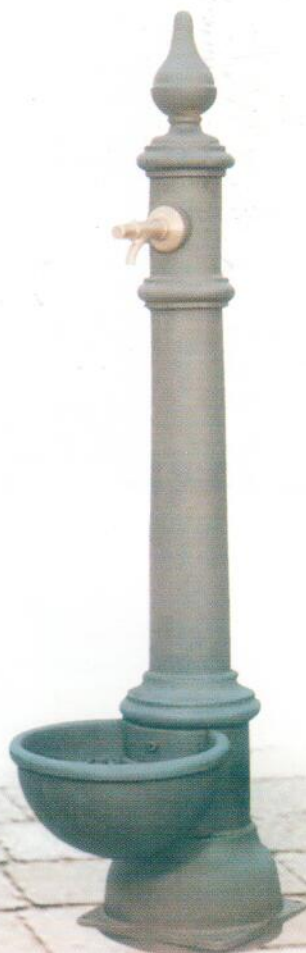

Peso netto: 90 Kg
Fissaggio: In appoggio al suolo
Passo rubinetto: 3/8" femmina
Scarici: A dispersione

Prezzo: € 230,00
(completo di rubinetto a leva o pulsante)

Classica fontana di stile ottocento caratteristica delle piazze delle città lombarde dove è tuttora chiamata dalla popolazione "Vedovella"

Monachella Trevi

Di linea sobria e gradevole è stata concepita per spazi di dimensioni contenute, piccoli gradini ma anche terrazzi e giardini pensili

MONACHELLA TREVÌ

Peso netto: 65 Kg
Fissaggio: A pavimento con bulloni e dadi
Passo rubinetto: 3/8" femmina
Scarici: A dispersione

EUROPA

Peso netto: 91 Kg
Fissaggio: In appoggio al suolo
Passo rubinetto: 3/8" femmina
Scarici: A dispersione

Prezzo: € 265,00
(completo di rubinetto a leva o pulsante)

Europa

Apulia Trevi

Fontana di foggia mediterranea dai primi del '900, tipica delle piazze del meridione d'Italia, contraddistinta dalla caratteristica forma a "fusto di cannone"

APULIA TREVI

Peso netto: 90 Kg
Fissaggio: A pavimento con bulloni e dadi
Passo rubinetto: 3/8" femmina
Scarici: A dispersione

Prezzo: € 225,00
(completo di rubinetto a leva o pulsante)

Morava Trevi

Tipica fontana di origine nordeuropa ispirata a modelli autentici della fine dell'800, è caratterizzata da raffinate decorazioni a rilievo. Di notevole impatto visivo è indicata per piazze storiche e borghi ritornati all'originario splendore